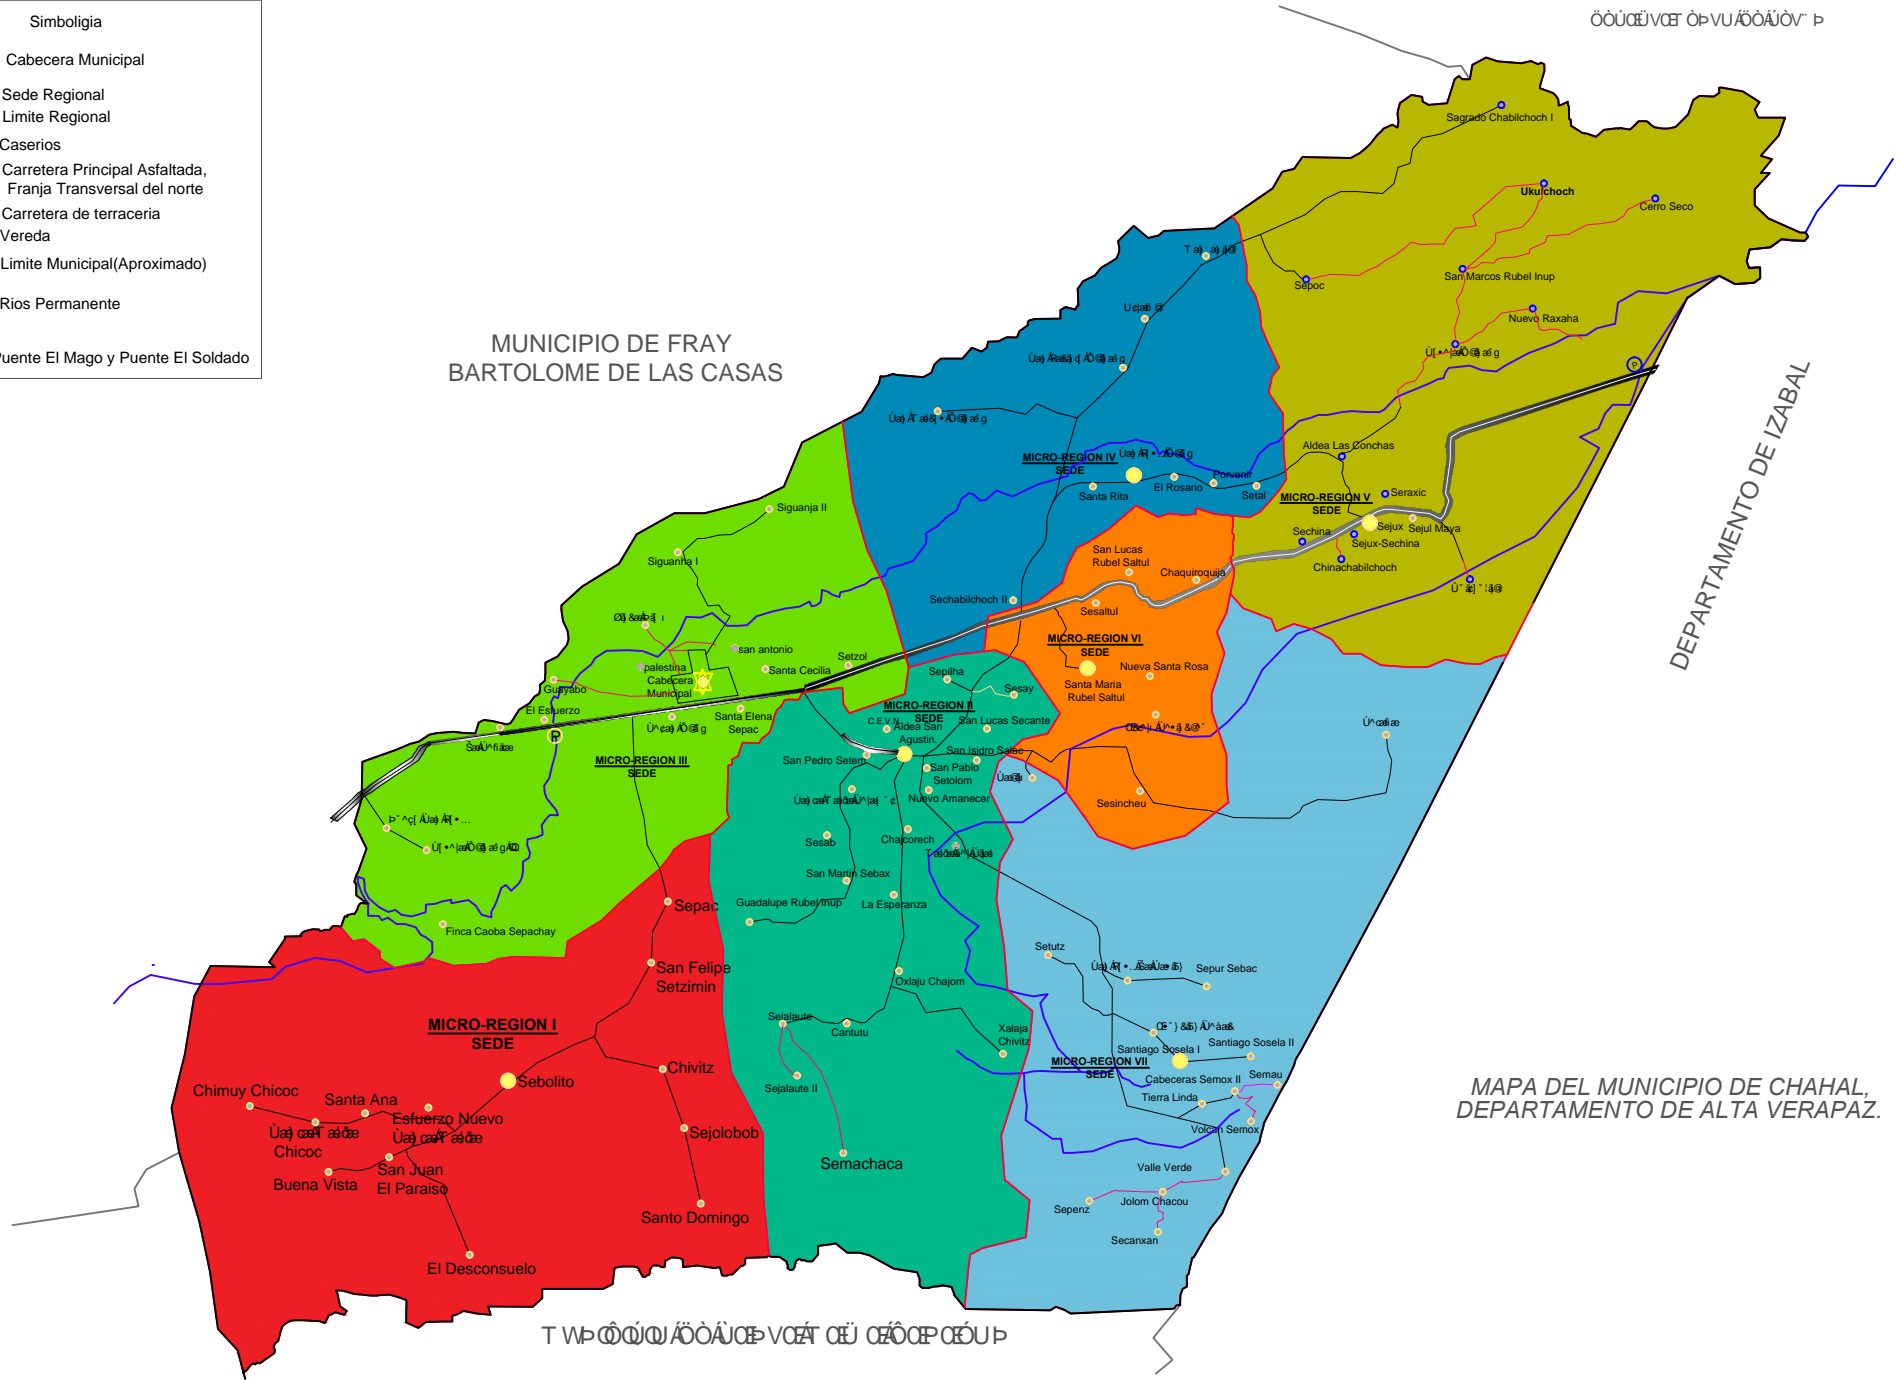

- Simbología**
- Cabecera Municipal
 - Sede Regional
 - Limite Regional
 - Caseríos
 - Carretera Principal Asfaltada, Franja Transversal del norte
 - Carretera de terracería
 - Vereda
 - Limite Municipal (Aproximado)
 - Rios Permanente
 - Puente El Mago y Puente El Soldado

MUNICIPIO DE FRAY BARTOLOME DE LAS CASAS

MAPA DEL MUNICIPIO DE CHAHAL, DEPARTAMENTO DE ALTA VERAPAZ.